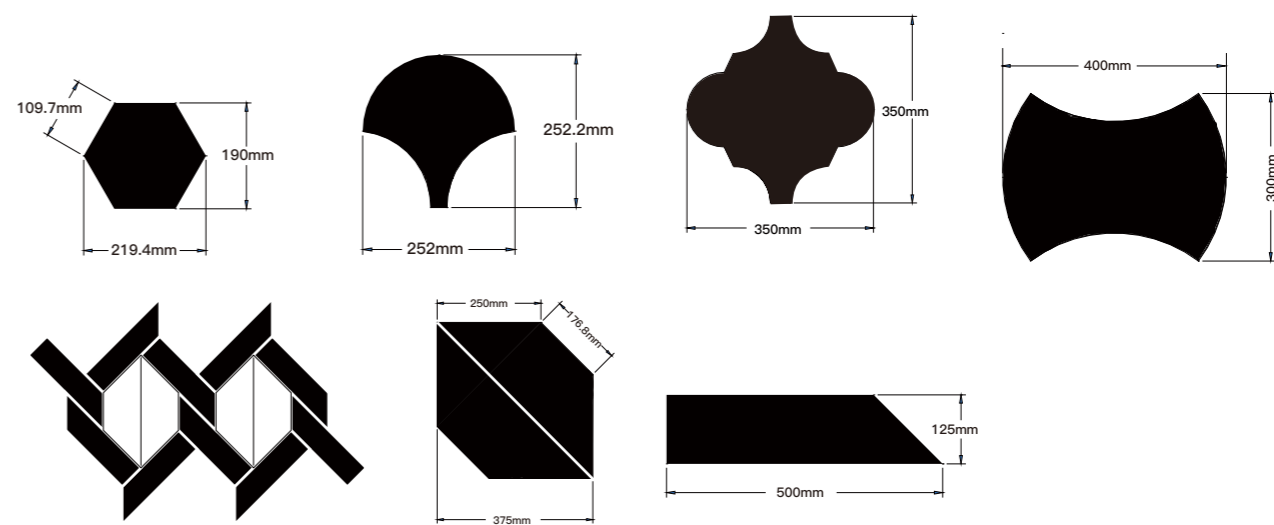

Pyramid

Seabed

Arena

Planks

150 x 900 x 15/4 mm

190 x 1900 x 15/4 mm

190 x 2200 x 15/4 mm

260 x 2200 x 15/4 mm

Whiskey

Pattern

405 x 405 x 14/3 mm
450 x 450 x 15/2 mm

405 x 405 x 14/3 mm
450 x 450 x 15/2 mm

600 x 600 x 15/2 mm
800 x 800 x 15/4 mm

600 x 600 x 15/2 mm
800 x 800 x 15/4 mm

Chai

Oolong

Pattern

Jasmine

Magnolia

Juniper

Carlsbad

Neroli

Planks

125 x 1200 x 12/4 mm

AFRICAN SPECIES | Exotic Species
Color Variation Smooth

Planks

125 x 900 x 14/3 mm

125 x 1200 x 14/3 mm

220 x 1500 x 14/3 mm

220 x 1800 x 14/3 mm

220 x 1900 x 14/3 mm

Andoung