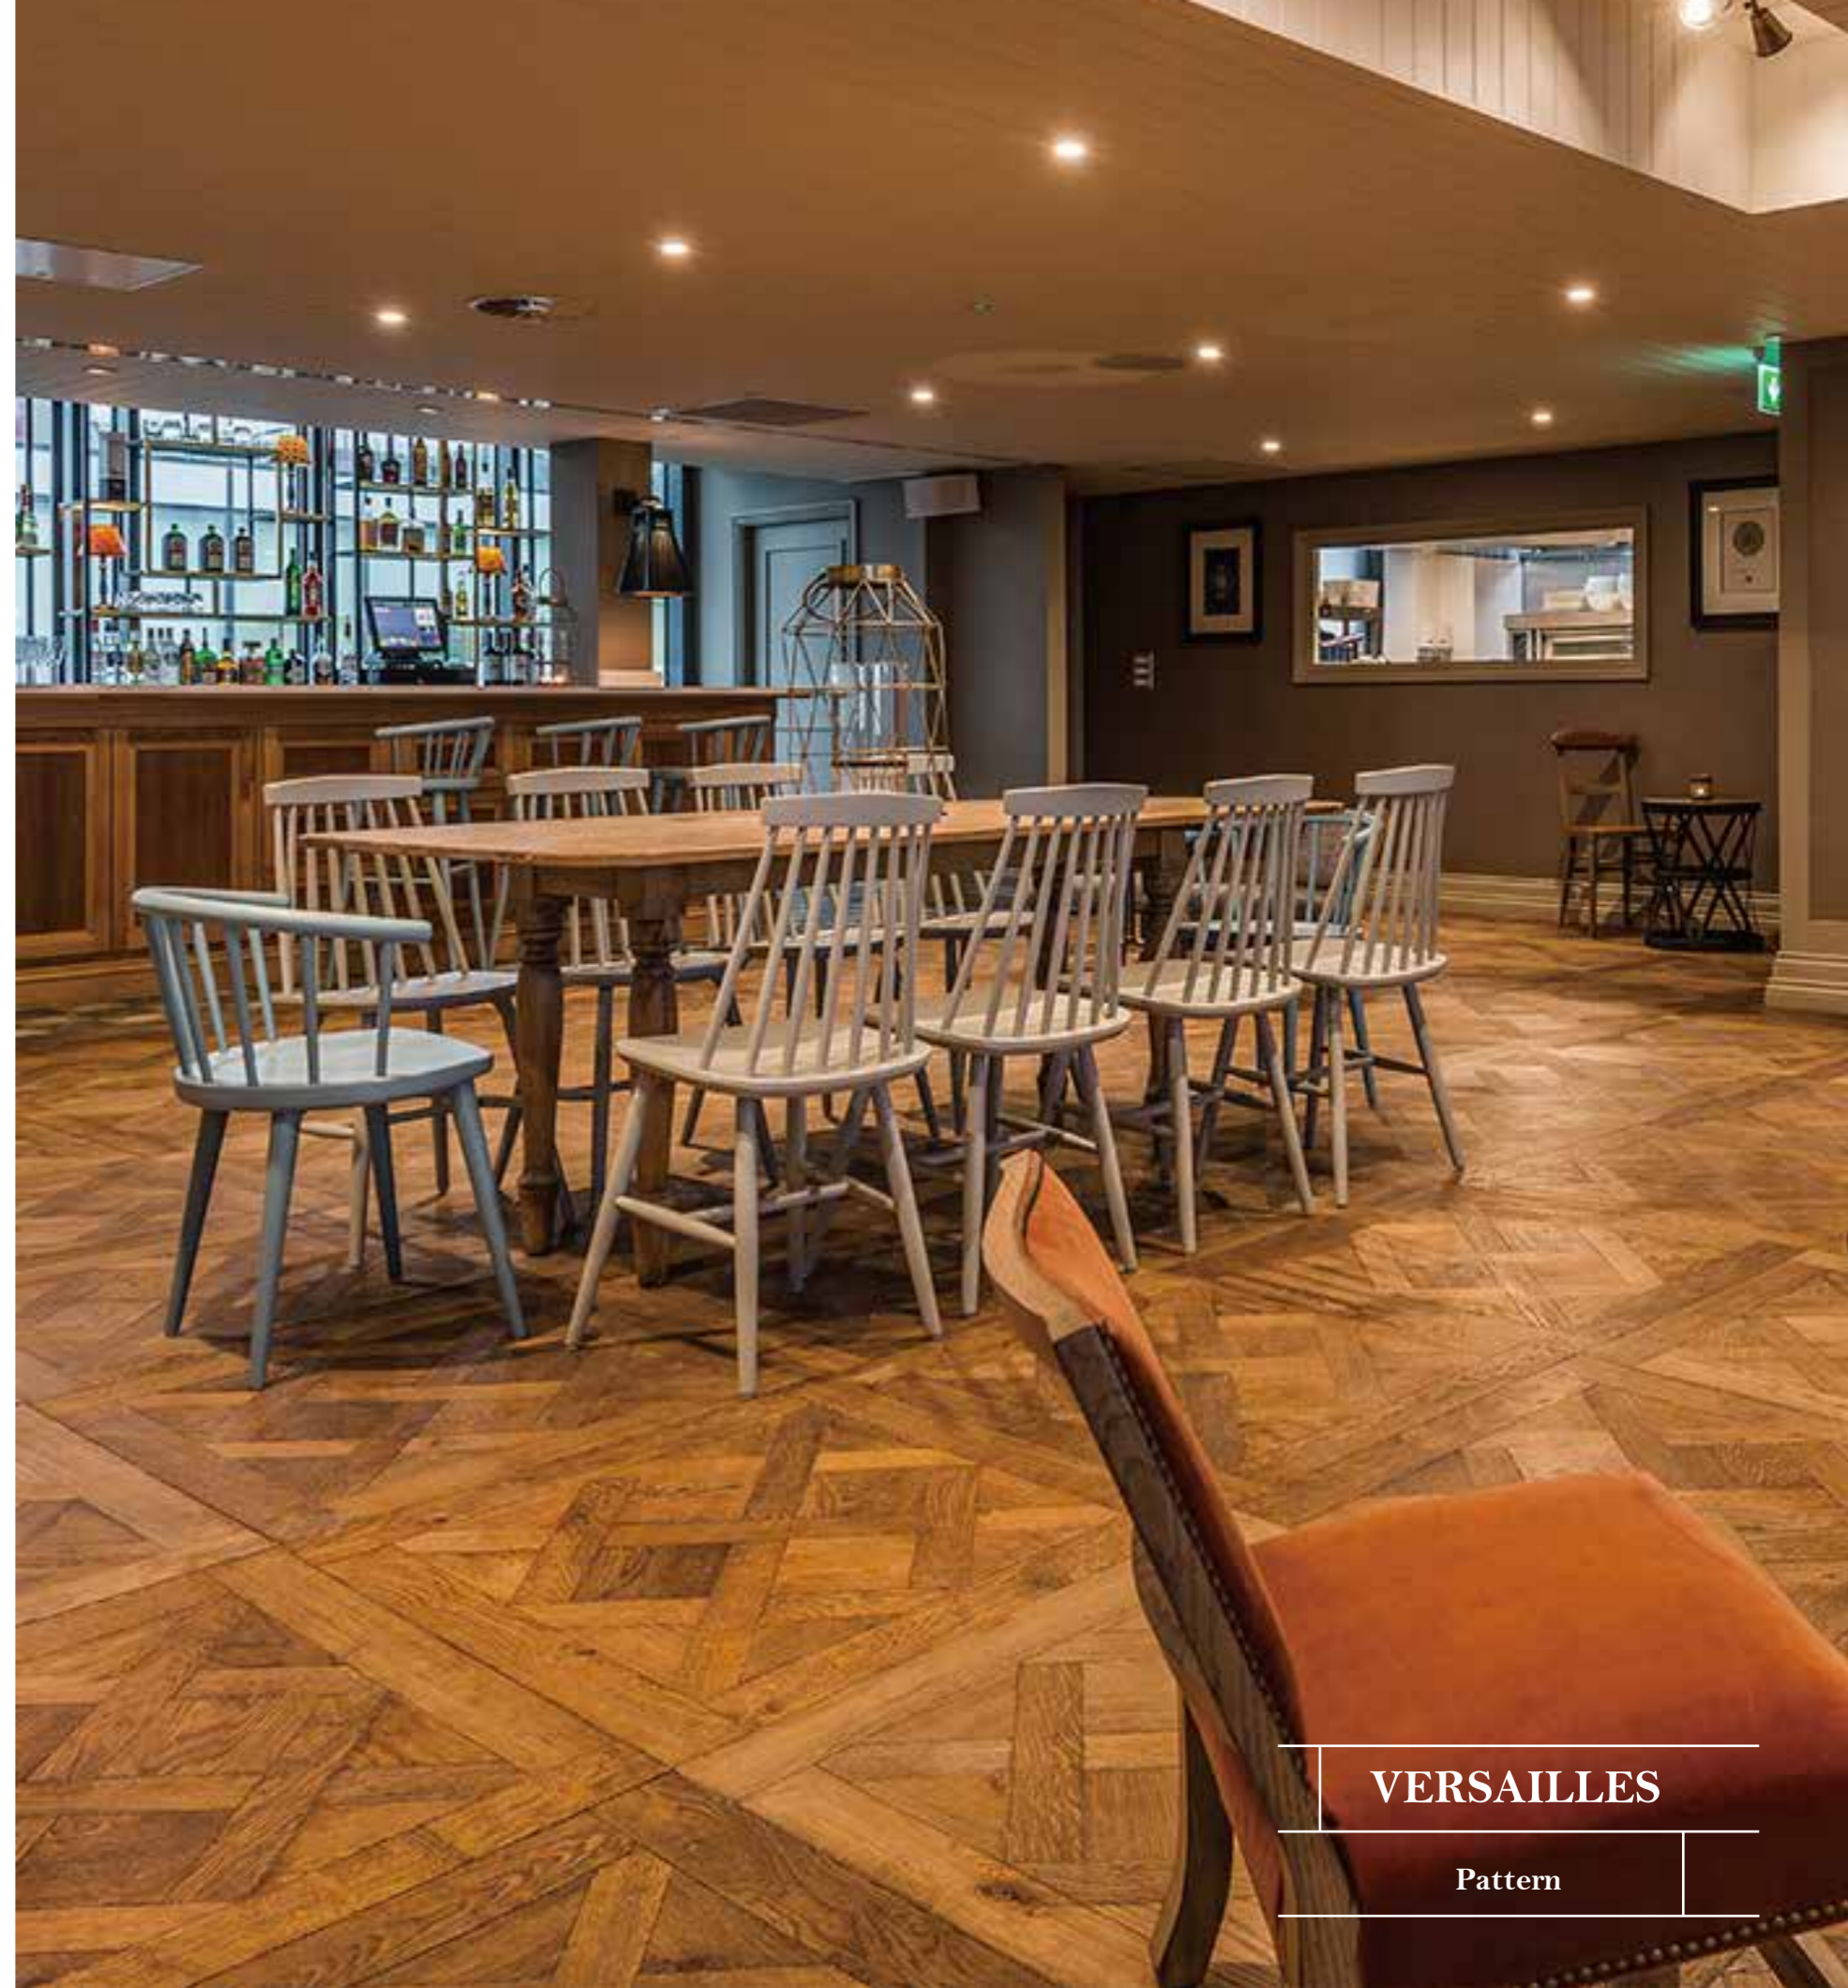

VERSAILLES

Pattern